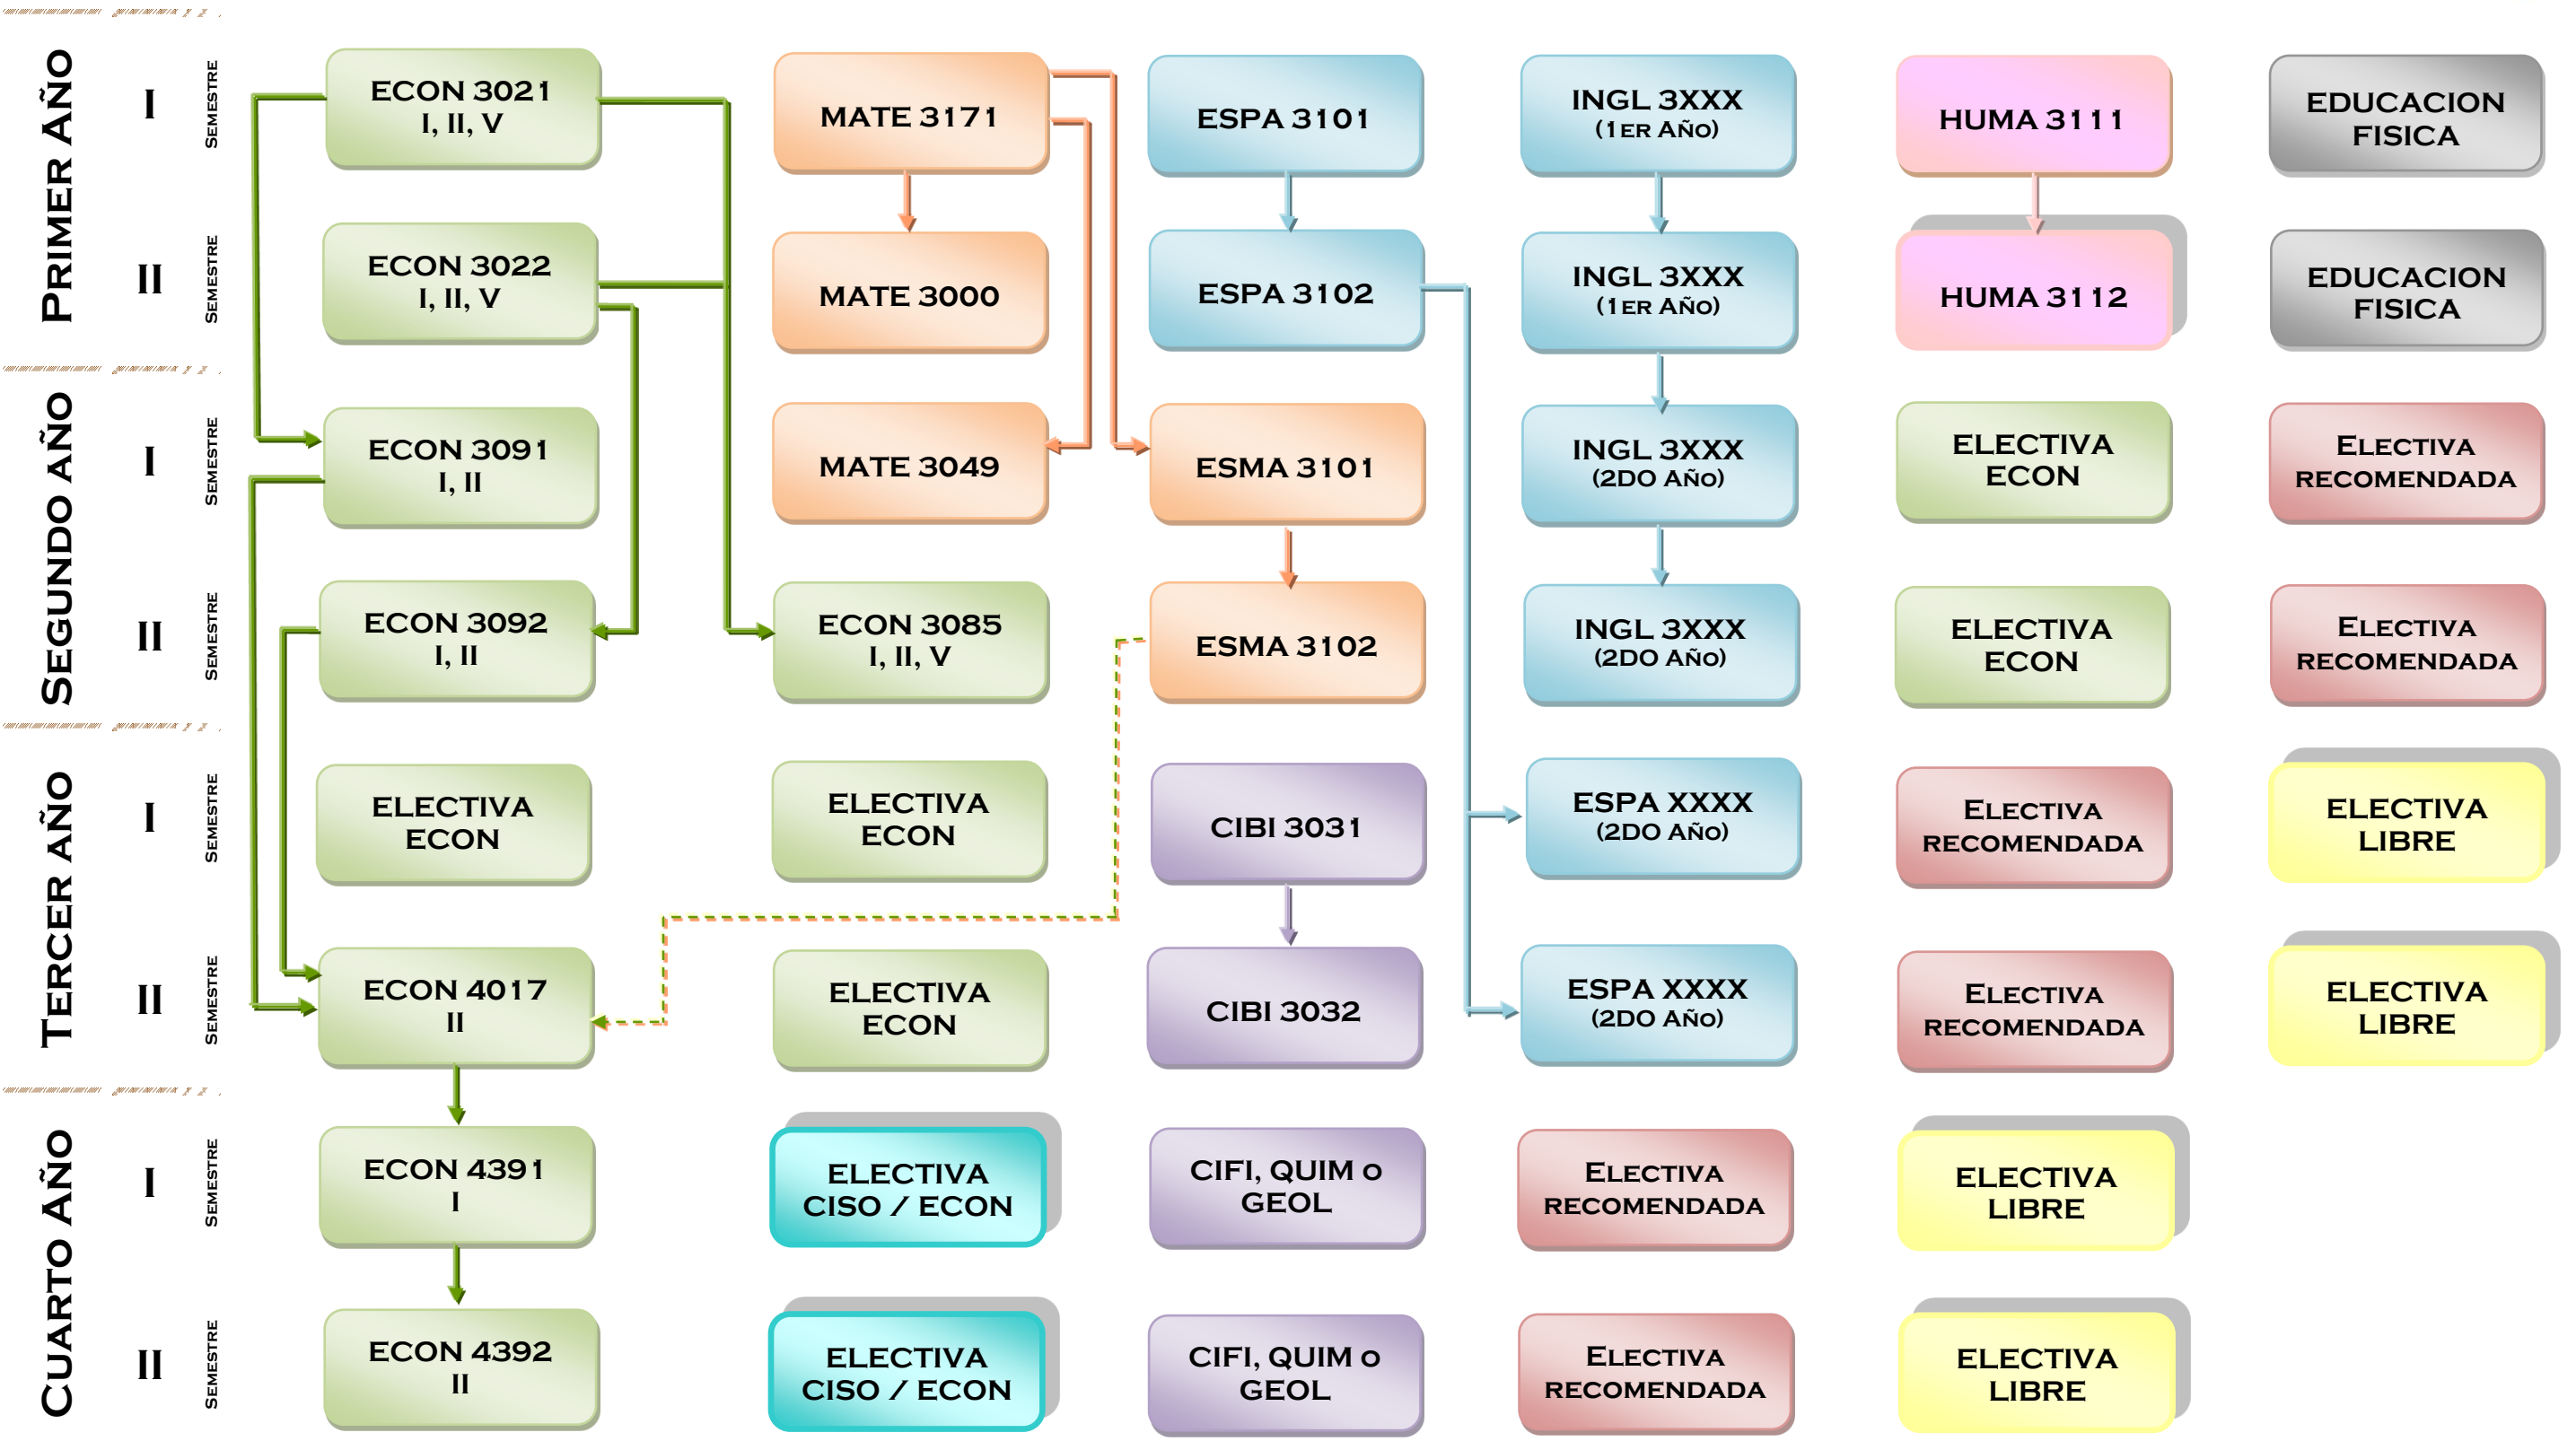

SECUENCIA DE CURSOS DEL CURRÍCULO BA ECONOMÍA

DEPARTAMENTO DE ECONOMÍA
COLEGIO DE ARTES Y CIENCIAS
RECINTO UNIVERSITARIO DE MAYAGÜEZ

LEYENDA: I = PRIMER SEMESTRE II = SEGUNDO SEMESTRE V = VERANO → = PRE-REQUISITO ⇨ = CO-REQUISITO

*Revisado noviembre 2016.